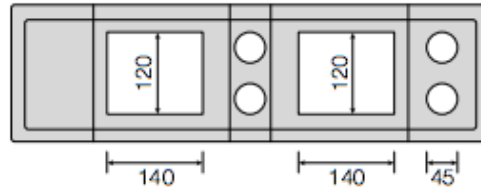

Recinzioni - **Plintino per recinzioni mobili**

ELEMENTO DA 700 mm

Codice	Dimensioni	Peso kg	Pallet (pz.)	Prezzo Euro
CPLINTINO	200 x 700 h15	32	48	6,10

Recinzioni - **Copertine per muro**

ELEMENTI DA 1000 mm