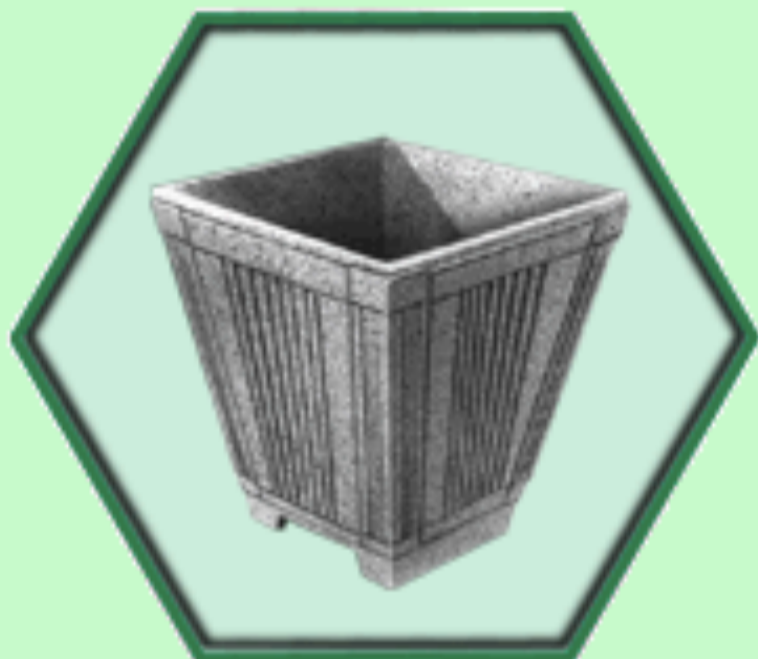

DISSUASORE DI SOSTA
con anello in acciaio zincato per aggancio catena.
Mod. grande base Ø 35 x h 50
Mod. piccolo base Ø 35 x h 40

PANCHINA
larghezza cm. 145, sedile cm. 45

VASI DA GIARDINO

Vaso quadrato
450 x 450 x h. 600 mm.

Vaso quadrato
630 x 630 x h. 620 mm.

Vaso rettangolare
1000 x 400 x h. 400 mm.
1200 x 500 x h. 500 mm.

Vaso quadrato
450 x 450 x h. 600 mm.

FONTANA A MURO

PORTAOMBRELLONI

portaombrelloni in cemento Kg 38, foro Ø 40 mm.

PIASTRE DA GIARDINO

Lastra per giardino

Lastra per scivoli garage

Pianella "finta pietra" 500 x 500 x 45 mm.

GRADINI IN CEMENTO

Lunghezza a richiesta fino a cm. 150

RECINZIONI

Cancellata Mod. P.F.
2000 x h. 1100 mm.

Recinzioni

Cancellata mod. B.U.
2000 x h. 1200 mm.

Cancellata mod. C.P.
2000 x h. 1000 mm.

Cancellata Mod. E.P.
2000 x h. 1000 mm.

Cancellata Mod. T.A.
2000 x h. 1000 mm.

ZOCCOLI

Basamento tipo Finto sasso - 2000 x h. 500 mm.