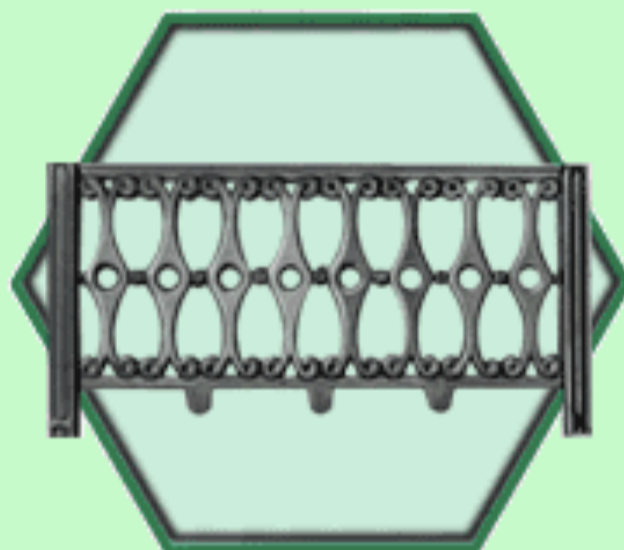

Vaso quadrato
630 x 630 x h. 620 mm.

Vaso rettangolare
1000 x 400 x h. 400 mm.
1200 x 500 x h. 500 mm.

Vaso quadrato
450 x 450 x h. 600 mm.

FONTANA A MURO

PORTAOMBRELLONI

portaombrelloni in cemento Kg 38, foro Ø 40 mm.

Cancellata tipo Modena
2000 x h. 1100 mm.

Cancellata Mod. M.P.
2000 x h. 1000 mm.

Cancellata mod. V.P.
2000 x h. 1000 mm.

Cancellata mod. Elios
2000 x h. 1060 mm.

Cancellata mod. F.B.P.
2000 x h. 1000 mm.

Recinzioni

Cancellata mod. B.U.
2000 x h. 1200 mm.

Cancellata mod. C.P.
2000 x h. 1000 mm.

Cancellata Mod. E.P.
2000 x h. 1000 mm.

Cancellata Mod. T.A.
2000 x h. 1000 mm.

ZOCCOLI

Basamento tipo Finto sasso - 2000 x h. 500 mm.