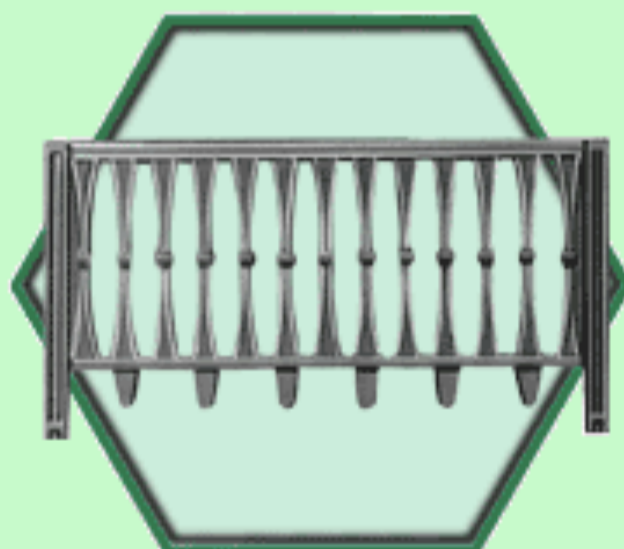

Vaso quadrato
630 x 630 x h. 620 mm.

Vaso rettangolare
1000 x 400 x h. 400 mm.
1200 x 500 x h. 500 mm.

Vaso quadrato
450 x 450 x h. 600 mm.

FONTANA A MURO

PORTAOMBRELLONI

portaombrelloni in cemento Kg 38, foro Ø 40 mm.

Cancellata tipo Modena
2000 x h. 1100 mm.

Cancellata Mod. M.P.
2000 x h. 1000 mm.

Cancellata mod. V.P.
2000 x h. 1000 mm.

Cancellata mod. Elios
2000 x h. 1060 mm.

Cancellata mod. F.B.P.
2000 x h. 1000 mm.

Recinzioni

Cancellata mod. B.U.
2000 x h. 1200 mm.

Cancellata mod. C.P.
2000 x h. 1000 mm.

Cancellata Mod. E.P.
2000 x h. 1000 mm.

Cancellata Mod. T.A.
2000 x h. 1000 mm.

ZOCCOLI

Basamento tipo Finto sasso - 2000 x h. 500 mm.

Basamento tipo Finta pietra- 2000 x h. 700 mm.

Basamento tipo Graffiato - 2000 x h. 500 mm.

MURO INDUSTRIALE A DUE FACCE LAVORATE

Finto mattone - interasse cm. 208

Listello

Misure esterne: Base cm. 37 x 30 - Testata cm. 27 x 24
Altezza cm. 40