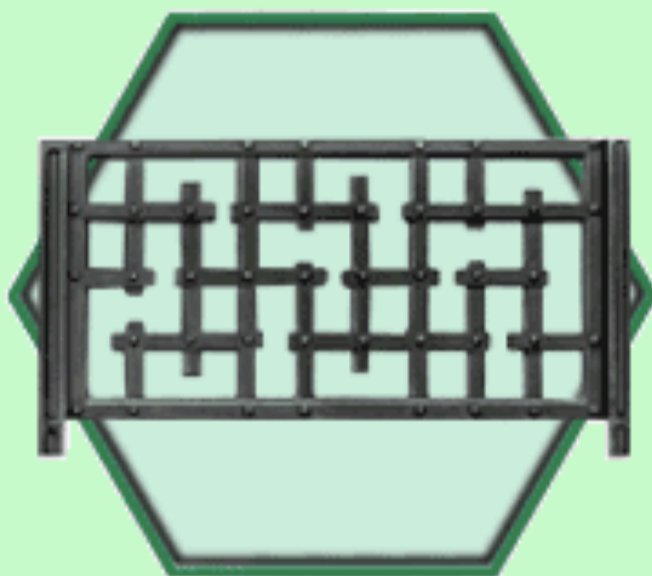

Vaso quadrato
630 x 630 x h. 620 mm.

Vaso rettangolare
1000 x 400 x h. 400 mm.
1200 x 500 x h. 500 mm.

Vaso quadrato
450 x 450 x h. 600 mm.

FONTANA A MURO

PORTAOMBRELLONI

portaombrelloni in cemento Kg 38, foro Ø 40 mm.

PIASTRE DA GIARDINO

Lastra per giardino

Lastra per scivoli garage

Pianella "finta pietra" 500 x 500 x 45 mm.

GRADINI IN CEMENTO

Lunghezza a richiesta fino a cm. 150

RECINZIONI

Cancellata Mod. P.F.
2000 x h. 1100 mm.

Cancellata tipo Modena
2000 x h. 1100 mm.

Cancellata Mod. M.P.
2000 x h. 1000 mm.

Cancellata mod. V.P.
2000 x h. 1000 mm.

Cancellata mod. Elios
2000 x h. 1060 mm.

Cancellata mod. F.B.P.
2000 x h. 1000 mm.

Recinzioni

Cancellata mod. B.U.
2000 x h. 1200 mm.

Cancellata mod. C.P.
2000 x h. 1000 mm.

Cancellata Mod. E.P.
2000 x h. 1000 mm.

Cancellata Mod. T.A.
2000 x h. 1000 mm.

ZOCCOLI

Basamento tipo Finto sasso - 2000 x h. 500 mm.