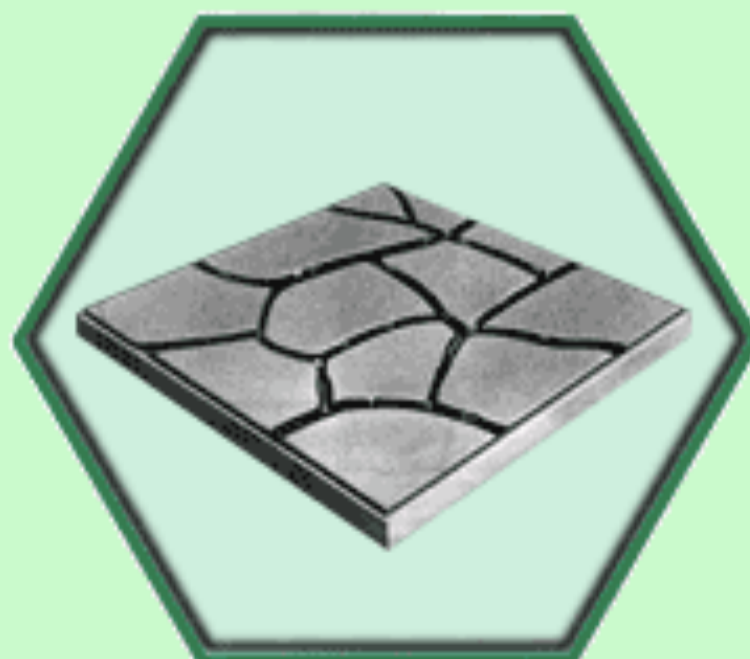

Vaso quadrato
630 x 630 x h. 620 mm.

Vaso rettangolare
1000 x 400 x h. 400 mm.
1200 x 500 x h. 500 mm.

Vaso quadrato
450 x 450 x h. 600 mm.

FONTANA A MURO

PORTAOMBRELLONI

portaombrelloni in cemento Kg 38, foro Ø 40 mm.

PIASTRE DA GIARDINO

Lastra per giardino

Lastra per scivoli garage

Pianella "finta pietra" 500 x 500 x 45 mm.

GRADINI IN CEMENTO

Lunghezza a richiesta fino a cm. 150

RECINZIONI

Cancellata Mod. P.F.
2000 x h. 1100 mm.

Cancellata tipo Modena
2000 x h. 1100 mm.

Cancellata Mod. M.P.
2000 x h. 1000 mm.

Cancellata mod. V.P.
2000 x h. 1000 mm.

Cancellata mod. Elios
2000 x h. 1060 mm.

Cancellata mod. F.B.P.
2000 x h. 1000 mm.

Recinzioni

Cancellata mod. B.U.
2000 x h. 1200 mm.

Cancellata mod. C.P.
2000 x h. 1000 mm.

Cancellata Mod. E.P.
2000 x h. 1000 mm.

Cancellata Mod. T.A.
2000 x h. 1000 mm.

ZOCCOLI

Basamento tipo Finto sasso - 2000 x h. 500 mm.