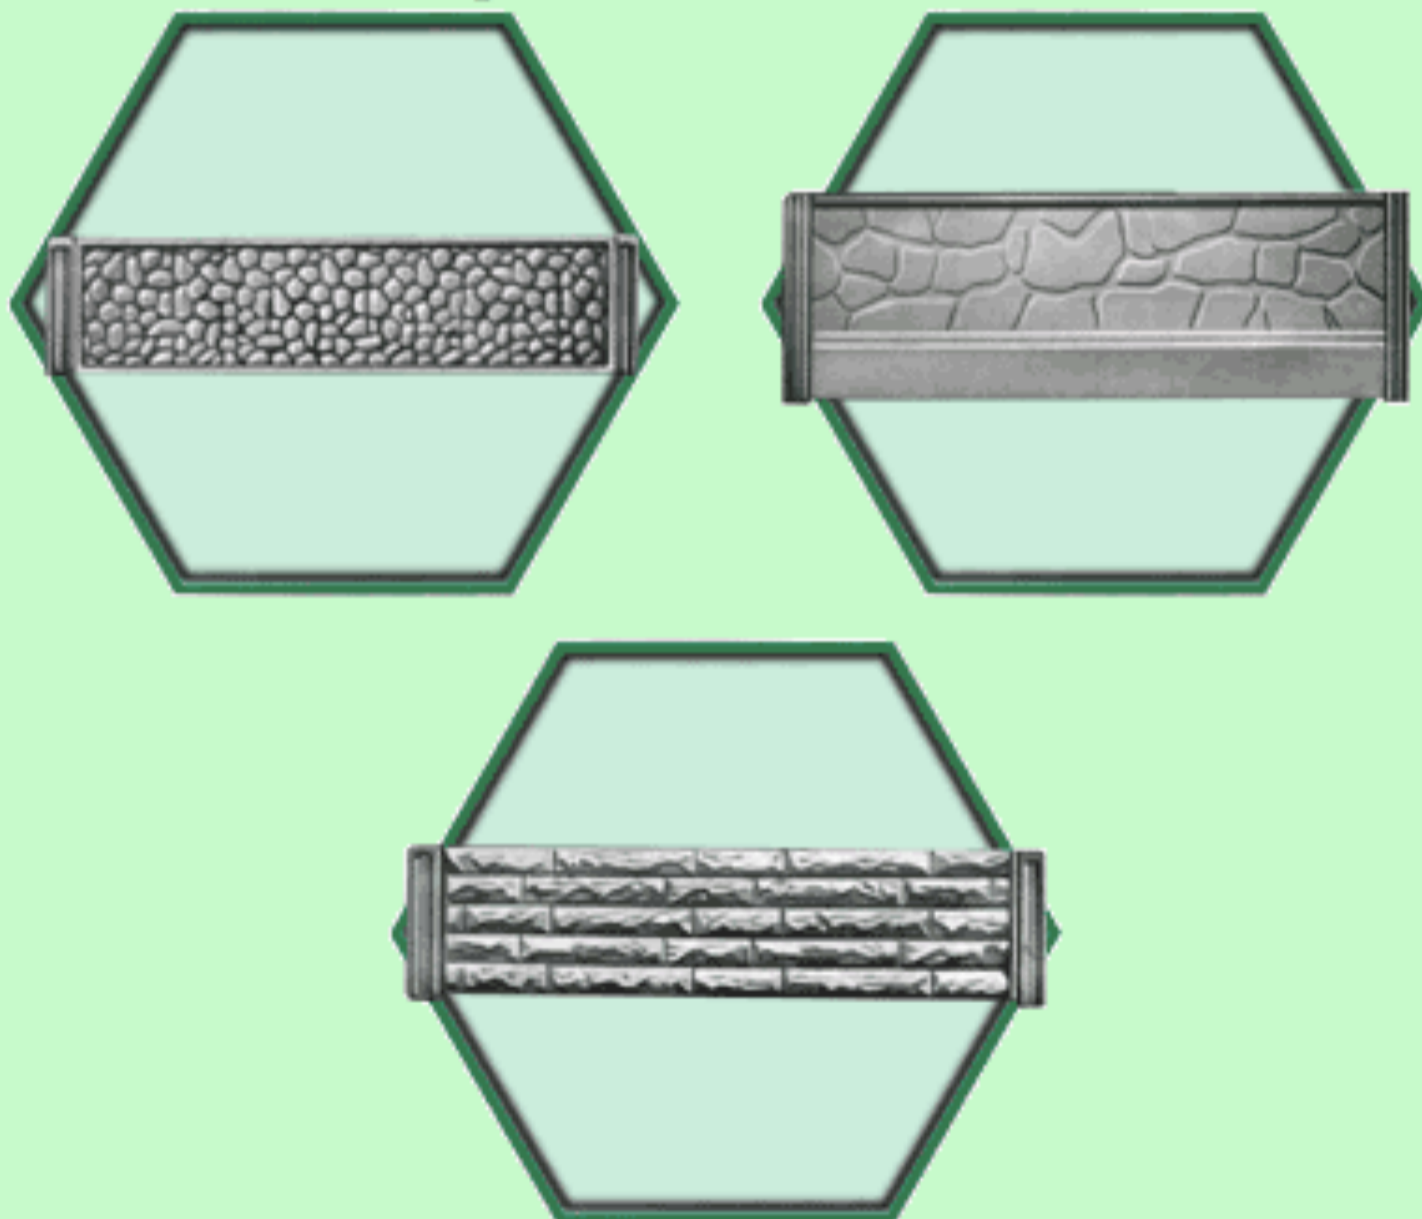

ZOCCOLI

Basamento tipo Finto sasso - 2000 x h. 500 mm.

Basamento tipo Finta pietra- 2000 x h. 700 mm.

Basamento tipo Graffiato - 2000 x h. 500 mm.