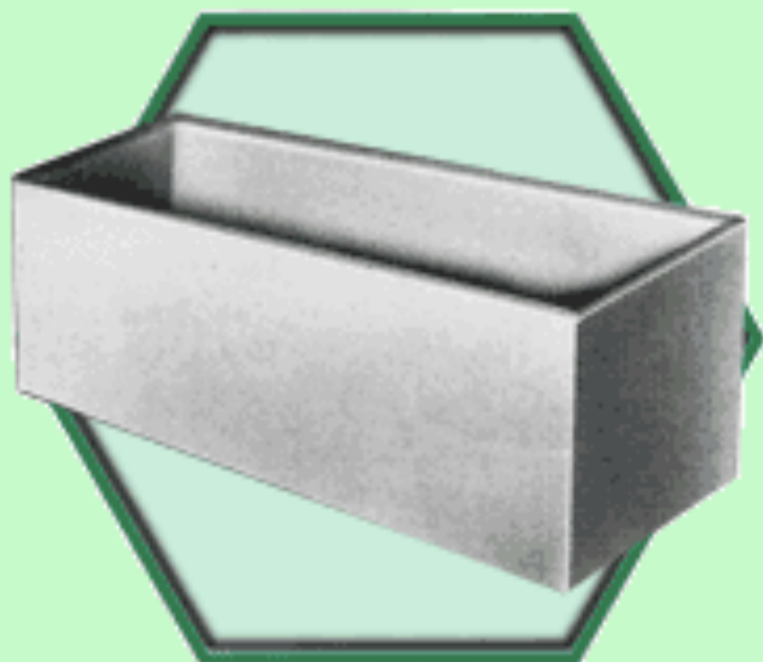

DISSUASORE DI SOSTA
con anello in acciaio zincato per aggancio catena.
Mod. grande base Ø 35 x h 50
Mod. piccolo base Ø 35 x h 40

PANCHINA
larghezza cm. 145, sedile cm. 45

VASI DA GIARDINO

Vaso quadrato
450 x 450 x h. 600 mm.

Vaso quadrato
630 x 630 x h. 620 mm.

Vaso rettangolare
1000 x 400 x h. 400 mm.
1200 x 500 x h. 500 mm.

Vaso quadrato
450 x 450 x h. 600 mm.

FONTANA A MURO

PORTAOMBRELLONI

portaombrelloni in cemento Kg 38, foro Ø 40 mm.

Cancellata tipo Modena
2000 x h. 1100 mm.

Cancellata Mod. M.P.
2000 x h. 1000 mm.

Cancellata mod. V.P.
2000 x h. 1000 mm.

Cancellata mod. Elios
2000 x h. 1060 mm.

Cancellata mod. F.B.P.
2000 x h. 1000 mm.

Recinzioni

Cancellata mod. B.U.
2000 x h. 1200 mm.

Cancellata mod. C.P.
2000 x h. 1000 mm.

Cancellata Mod. E.P.
2000 x h. 1000 mm.

Cancellata Mod. T.A.
2000 x h. 1000 mm.

ZOCCOLI

Basamento tipo Finto sasso - 2000 x h. 500 mm.