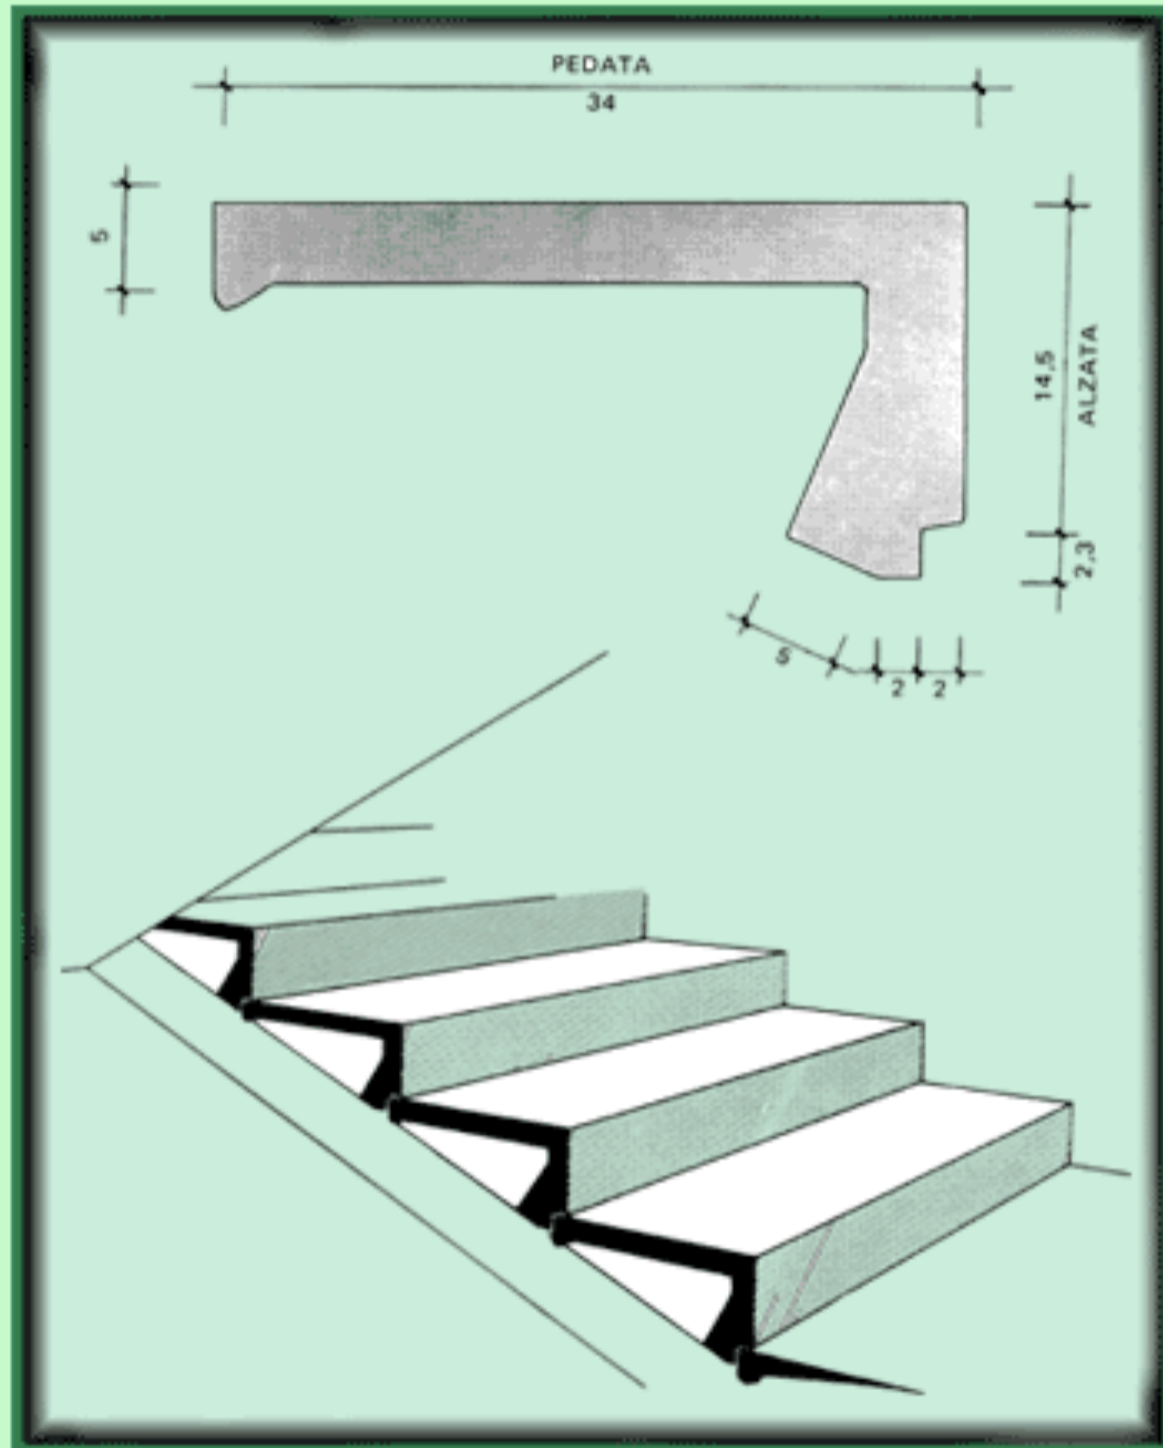

Vaso quadrato
630 x 630 x h. 620 mm.

Vaso rettangolare
1000 x 400 x h. 400 mm.
1200 x 500 x h. 500 mm.

Vaso quadrato
450 x 450 x h. 600 mm.

FONTANA A MURO

PORTAOMBRELLONI

portaombrelloni in cemento Kg 38, foro Ø 40 mm.

PIASTRE DA GIARDINO

Lastra per giardino

Lastra per scivoli garage

Pianella "finta pietra" 500 x 500 x 45 mm.

GRADINI IN CEMENTO

Lunghezza a richiesta fino a cm. 150

RECINZIONI

Cancellata Mod. P.F.
2000 x h. 1100 mm.

Cancellata tipo Modena
2000 x h. 1100 mm.

Cancellata Mod. M.P.
2000 x h. 1000 mm.

Cancellata mod. V.P.
2000 x h. 1000 mm.

Cancellata mod. Elios
2000 x h. 1060 mm.

Cancellata mod. F.B.P.
2000 x h. 1000 mm.

Recinzioni

Cancellata mod. B.U.
2000 x h. 1200 mm.

Cancellata mod. C.P.
2000 x h. 1000 mm.

Cancellata Mod. E.P.
2000 x h. 1000 mm.

Cancellata Mod. T.A.
2000 x h. 1000 mm.

ZOCCOLI

Basamento tipo Finto sasso - 2000 x h. 500 mm.