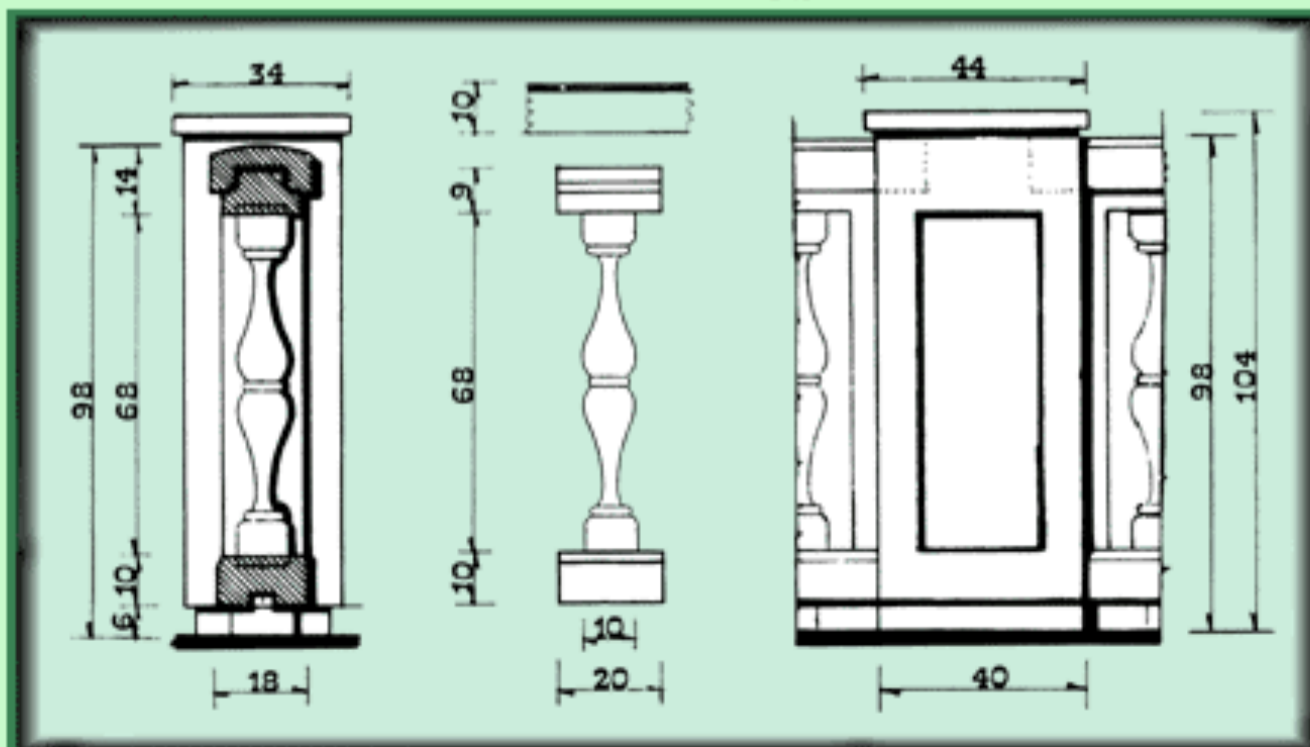

Vaso quadrato
630 x 630 x h. 620 mm.

Vaso rettangolare
1000 x 400 x h. 400 mm.
1200 x 500 x h. 500 mm.

Vaso quadrato
450 x 450 x h. 600 mm.

FONTANA A MURO

PORTAOMBRELLONI

portaombrelloni in cemento Kg 38, foro Ø 40 mm.

Basamento tipo Finta pietra- 2000 x h. 700 mm.

Basamento tipo Graffiato - 2000 x h. 500 mm.

MURO INDUSTRIALE A DUE FACCE LAVORATE

Finto mattone - interasse cm. 208

Listello

Misure esterne: Base cm. 37 x 30 - Testata cm. 27 x 24
Altezza cm. 40

BALAUSTR

Produzione

di vari tipi di colonnine e su richiesta

PALI DA VIGNA

Pali vibro armati per vitigni e recinzioni in rete

Sez. cm. 6 x 9

Lunghezza cm. 200, 250, 270, 300