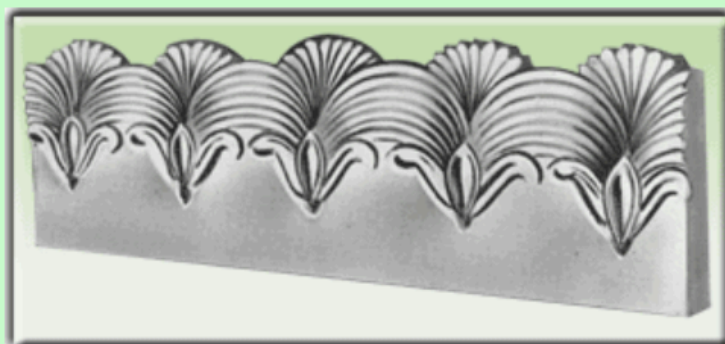

Cordoli da giardino

CORDOLI DA GIARDINO

1000 x 350 x 40 mm.

960 x 350 x 40 mm.

1000 x 280 x 40 mm.

1000 x 350 x 35 mm.