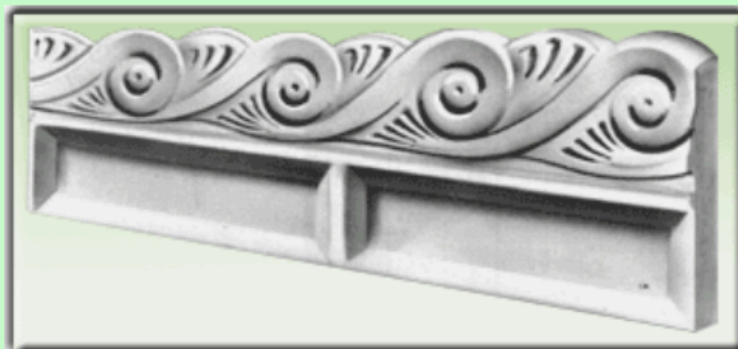

Cordoli da giardino

CORDOLI DA GIARDINO

1000 x 350 x 40 mm.

960 x 350 x 40 mm.

1000 x 280 x 40 mm.

1000 x 350 x 35 mm.