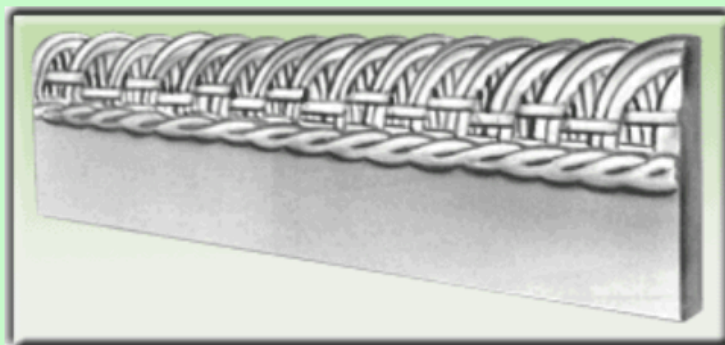

Cordoli da giardino

CORDOLI DA GIARDINO

1000 x 350 x 40 mm.

960 x 350 x 40 mm.

1000 x 280 x 40 mm.

1000 x 350 x 35 mm.