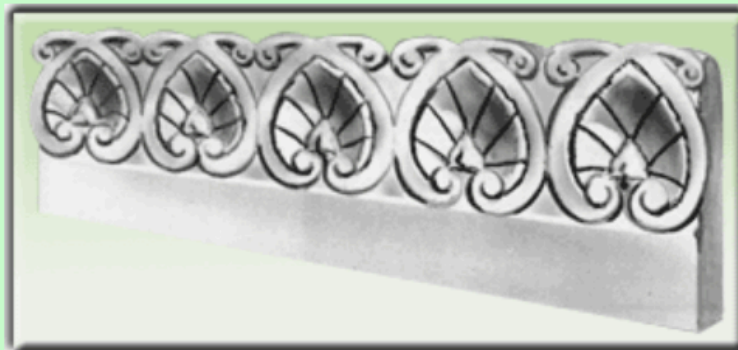

Cordoli da giardino

CORDOLI DA GIARDINO

1000 x 350 x 40 mm.

960 x 350 x 40 mm.

1000 x 280 x 40 mm.

1000 x 350 x 35 mm.